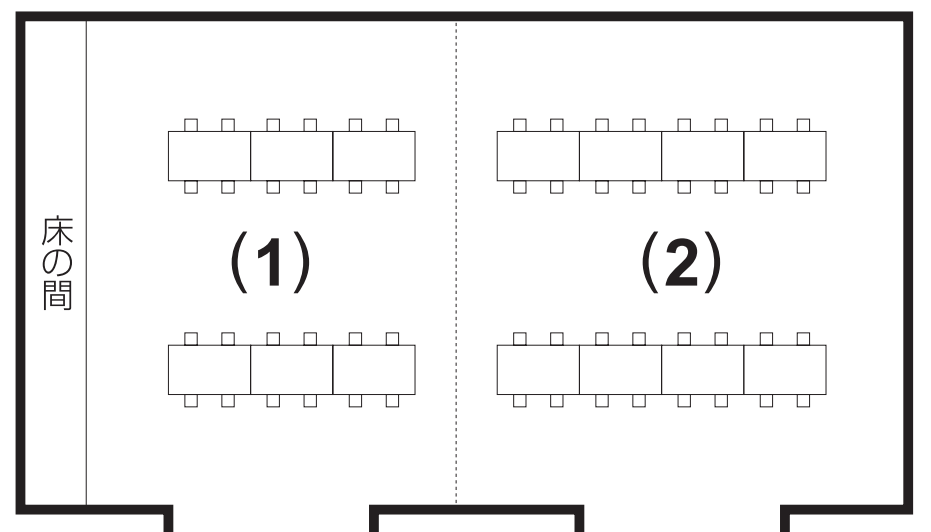

高松

63帖のゆったりとした和宴会場。テーブル席でのご利用も可能で、足の不自由な方にも安心してお過ごしいただけます。

テーブル席で24名様、お座敷利用なら56名様までご利用いただけます。

| | 面積 | お座敷 | テーブル席 |
|-----|-----|-----|-------|
| 1 | 28帖 | 24名 | 6名 |
| 2 | 35帖 | 32名 | 8名 |
| 1・2 | 63帖 | 56名 | 24名 |

(上座なしレイアウト)

若竹

ホテルで一番広い大宴会場は、上品で落ち着いた和の空間。

最大72名様までご利用可能な会場です。

| | 面積 | お座敷 | テーブル席 |
|-----|------|-----|-------|
| 1 | 56帖 | 48名 | 24名 |
| 2 | 44帖 | 24名 | 12名 |
| 1・2 | 100帖 | 72名 | 24名 |

(上座なしレイアウト)

白梅

ご夫婦や少人数でご利用いただけるシックな設えの個室座敷。

2名～4名様でご利用いただけます。

| 面積 | お座敷 | テーブル席 |
|-------|-----|-------|
| 12.5帖 | 4名 | — |

紅梅

ご家族でのお祝い会食や接待でのお食事等、幅広くご利用いただける個室座敷。

4名～12名様までご利用いただけます。

| 面積 | お座敷 | テーブル席 |
|-----|-----|-------|
| 25帖 | 12名 | — |

富士

会議・会食等に最適なテーブル個室。

最大12名様までご利用いただけるテーブル席の個室です。

| 面積 | お座敷 | テーブル席 |
|-----|-----|-------|
| 35㎡ | — | 12名 |