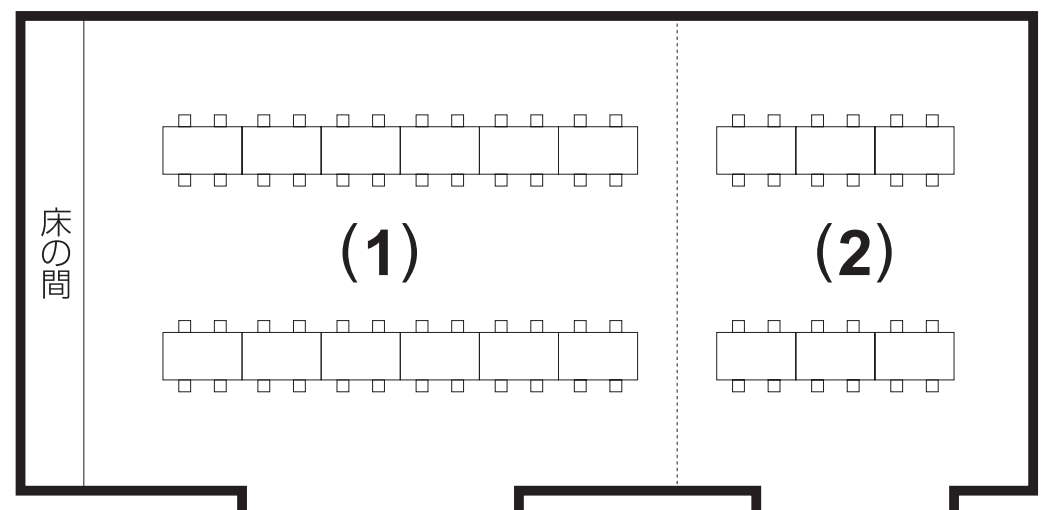

(上座なしレイアウト)

若竹

ホテルで一番広い大宴会場は、上品で落ち着いた和の空間。

最大72名様までご利用可能な会場です。

| | 面積 | お座敷 | テーブル席 |
|-----|------|-----|-------|
| 1 | 56帖 | 48名 | 24名 |
| 2 | 44帖 | 24名 | 12名 |
| 1・2 | 100帖 | 72名 | 24名 |

(上座なしレイアウト)

白梅

ご夫婦や少人数でご利用いただけるシックな設えの個室座敷。

2名～4名様でご利用いただけます。

| 面積 | お座敷 | テーブル席 |
|-------|-----|-------|
| 12.5帖 | 4名 | — |

紅梅

ご家族でのお祝い会食や接待でのお食事等、幅広くご利用いただける個室座敷。

4名～12名様までご利用いただけます。

| 面積 | お座敷 | テーブル席 |
|-----|-----|-------|
| 25帖 | 12名 | — |

富士

会議・会食等に最適なテーブル個室。

最大12名様までご利用いただけるテーブル席の個室です。

| 面積 | お座敷 | テーブル席 |
|-----|-----|-------|
| 35㎡ | — | 12名 |